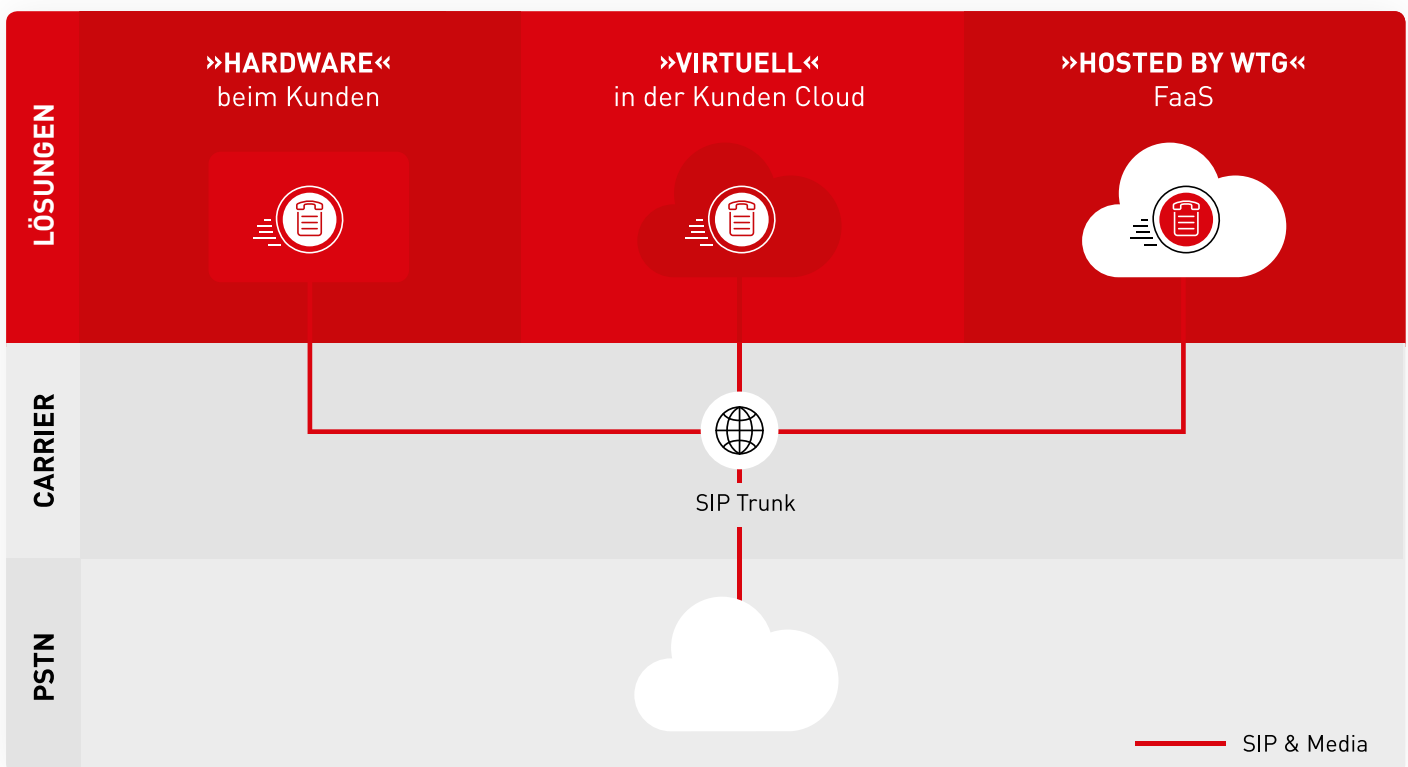

Das **WTG FAX** ist eine eigenentwickelte virtuelle Fax-Lösung, welche die üblichen Fax-Funktionen der analogen Geräte besitzt und um die Vorteile der digitalen Technologien erweitert wurde. Mit der WTG faxen Sie künftig einfach, schnell und digital.

### So einfach ist faxen

Mit dem WTG FAX virtualisieren Sie Ihr Faxgerät und schaffen ganz neue Möglichkeiten. Versenden und empfangen Sie Faxe künftig ganz bequem per E-Mail (Mail2Fax/Fax2Mail) oder per WTG Webportal (Web2Fax/Fax2Web) – höchst effizient und papierfrei.

Damit bieten wir Ihnen pure Flexibilität: jederzeit und an jedem Ort faxen. Sie benötigen lediglich ein Endgerät und eine Internetverbindung.

### Lokal oder aus der Cloud – Sie haben die Wahl

Das WTG FAX besteht aus einem Faxserver, einer E-Mail-Schnittstelle, einer webbasierten Benutzer- und einer Admin-Oberfläche. Der Faxserver kann optional auf einer Hardware platziert werden oder virtuell bei Ihnen oder gehostet bei der WTG im Rechenzentrum laufen. Die Software as a Service (SaaS) bzw. Fax as a Service (FaaS) Lösungen der WTG befinden sich in eigenen, georedundant ausgelegten, deutschen Rechenzentren.